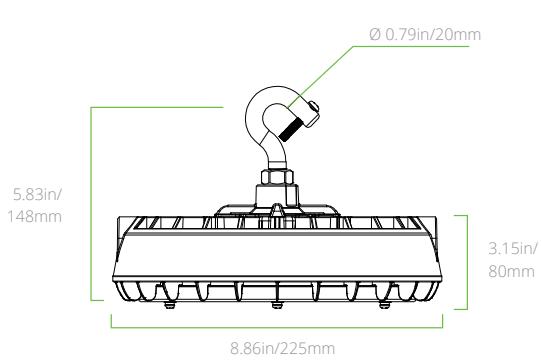

PRODUCT DIMENSIONS