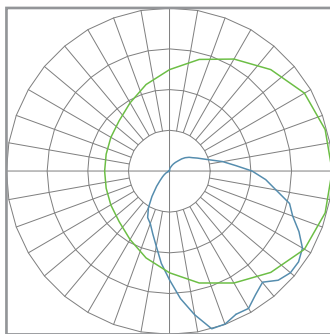

WPS/102W/750/VD/BZ

ZONAL LUMEN SUMMARY		
ZONE	LUMENS	%FIXTURE
0-20	1267.03	9.10
0-30	2691.85	19.20
0-40	4393.37	31.40
0-60	8005.24	57.20
0-80	11048.40	79.00
0-90	12078.35	86.30
60-80	3043.16	21.70
70-80	1374.47	9.80
80-90	1029.95	7.40
0-180	13992.66	100.00