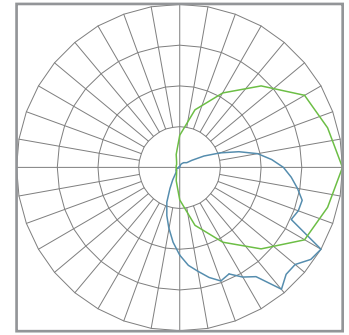

WPS/131W/750/UD/BZ

ZONAL LUMEN SUMMARY		
ZONE	LUMENS	%FIXTURE
0-20	1428.79	7.70
0-30	3005.81	16.10
0-40	4918.56	26.40
0-60	9605.92	51.60
0-80	14014.55	75.30
0-90	15773.88	84.70
60-80	4408.62	23.70
70-80	2079.87	11.20
80-90	1759.33	9.40
0-180	18622.42	100.00