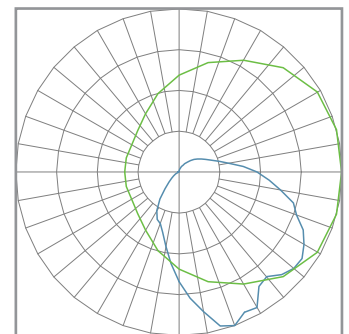

WPS/73W/750/VD/BZ

ZONAL LUMEN SUMMARY		
ZONE	LUMENS	%FIXTURE
0-20	906.08	9.10
0-30	1924.91	19.30
0-40	3127.63	31.40
0-60	5677.34	57.00
0-80	7836.45	78.70
0-90	8573.20	86.10
60-80	2159.11	21.70
70-80	979.51	9.80
80-90	736.75	7.40
0-180	9957.56	100.00