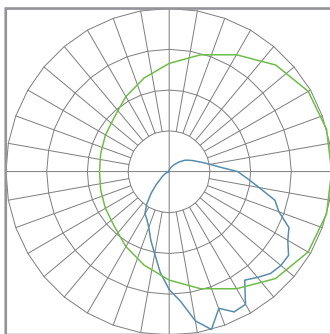

WPS/46W/750/VD/BZ

ZONAL LUMEN SUMMARY		
ZONE	LUMENS	%FIXTURE
0-20	619.82	9.90
0-30	1290.65	20.60
0-40	2079.29	33.10
0-60	3736.54	59.50
0-80	5081.81	81.00
0-90	5510.85	87.80
60-80	1345.27	21.40
70-80	598.13	9.50
80-90	429.03	6.80
0-180	6275.56	100.00