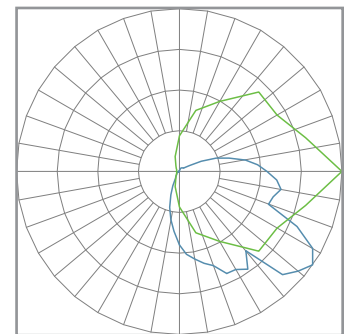

WPS/131W/750/VD/BZ

ZONAL LUMEN SUMMARY		
ZONE	LUMENS	%FIXTURE
0-20	1366.02	7.30
0-30	2907.58	15.60
0-40	4807.20	25.80
0-60	9485.31	50.90
0-80	13852.15	74.30
0-90	15684.19	84.10
60-80	4366.84	23.40
70-80	2060.03	11.10
80-90	1832.04	9.80
0-180	18642.64	100.00