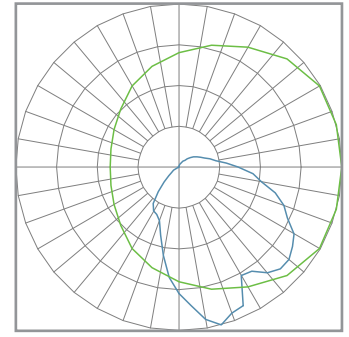

PRODUCT DIMENSIONS

PHOTOMETRICS

WPS/45W/750/UD/BZ

ZONAL LUMEN SUMMARY		
ZONE	LUMENS	%FIXTURE
0-20	648.52	10.00
0-30	1351.41	20.80
0-40	2170.81	33.30
0-60	3875.54	59.50
0-80	5246.92	80.60
0-90	5695.25	87.50
60-80	1371.38	21.10
70-80	611.42	9.40
80-90	448.33	6.90
0-180	6510.36	100.00

WPS/71W/750/UD/BZ

ZONAL LUMEN SUMMARY		
ZONE	LUMENS	%FIXTURE
0-20	1049.14	10.60
0-30	2149.24	21.60
0-40	3422.60	34.50
0-60	6097.96	61.40
0-80	8167.03	82.30
0-90	8804.56	88.70
60-80	2069.07	20.80
70-80	906.00	9.10
80-90	637.52	6.40
0-180	9928.23	100.00