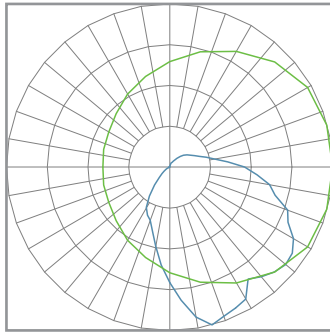

WPS/99W/750/UD/BZ

ZONAL LUMEN SUMMARY		
ZONE	LUMENS	%FIXTURE
0-20	1368.54	9.70
0-30	2864.07	20.40
0-40	4624.30	32.90
0-60	8296.72	59.00
0-80	11285.43	80.30
0-90	12274.65	87.30
60-80	2988.71	21.30
70-80	1337.12	9.50
80-90	989.22	7.00
0-180	14058.45	100.00