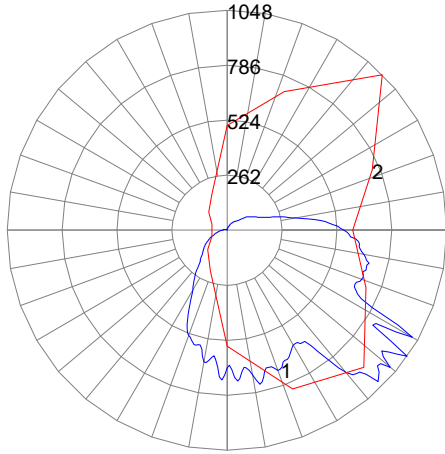

PHOTOMETRICS

WMG-1C