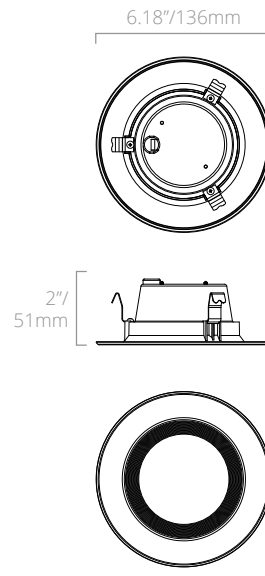

# PERFORMANCE SUMMARY

Order Code	Item #	Size	Watts	Lumens	FieldCCeT	CRI	Volts	Damp/Wet Location	ES
11199	RDR4-65-10W-830-120DT-WH-B	4"	10W	650	3000K	80+	120V	Damp	★
11200	RDR4-72-8W-9CCT3-120DT-WH-B	4"	8W	720	30/40/5000K	90+	120V	Wet	★
11201	RDR6-75-11W-830-120DT-WH-B	6"	11W	750	3000K	80+	120V	Damp	★
11202	RDR6-72-10W-9CCT3-120DT-WH-B	6"	10W	900	30/40/5000K	90+	120V	Wet	★
11203	RDR4-85-13W-830-120DT-WH-B	4"	13W	850	3000K	80+	120V	Wet	★
11204	RDR6-120-17W-830-120DT-WH-B	6"	17W	1,200	3000K	80+	120V	Wet	★

# DIMENSIONS

**RDR4 8W**

**RDR4 10W**

**RDR4 13W**

**RDR6 10W**

**RDR6 11W**

**RDR6 17W**