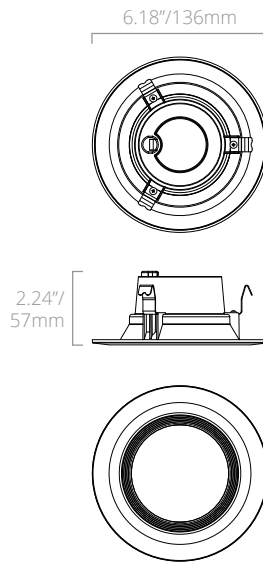

# PERFORMANCE SUMMARY

Order Code	Item #	Size	Watts	Lumens	FieldCCeT	CRI	Volts	Damp/Wet Location	ES
11199	RDR4-65-10W-830-120DT-WH-B	4"	10W	650	3000K	80+	120V	Damp	★
11200	RDR4-72-8W-9CCT3-120DT-WH-B	4"	8W	720	30/40/5000K	90+	120V	Wet	★
11201	RDR6-75-11W-830-120DT-WH-B	6"	11W	750	3000K	80+	120V	Damp	★
11202	RDR6-72-10W-9CCT3-120DT-WH-B	6"	10W	900	30/40/5000K	90+	120V	Wet	★
11203	RDR4-85-13W-830-120DT-WH-B	4"	13W	850	3000K	80+	120V	Wet	★
11204	RDR6-120-17W-830-120DT-WH-B	6"	17W	1,200	3000K	80+	120V	Wet	★

# DIMENSIONS

**RDR4 8W**

**RDR4 10W**

**RDR4 13W**

**RDR6 10W**

**RDR6 11W**

**RDR6 17W**